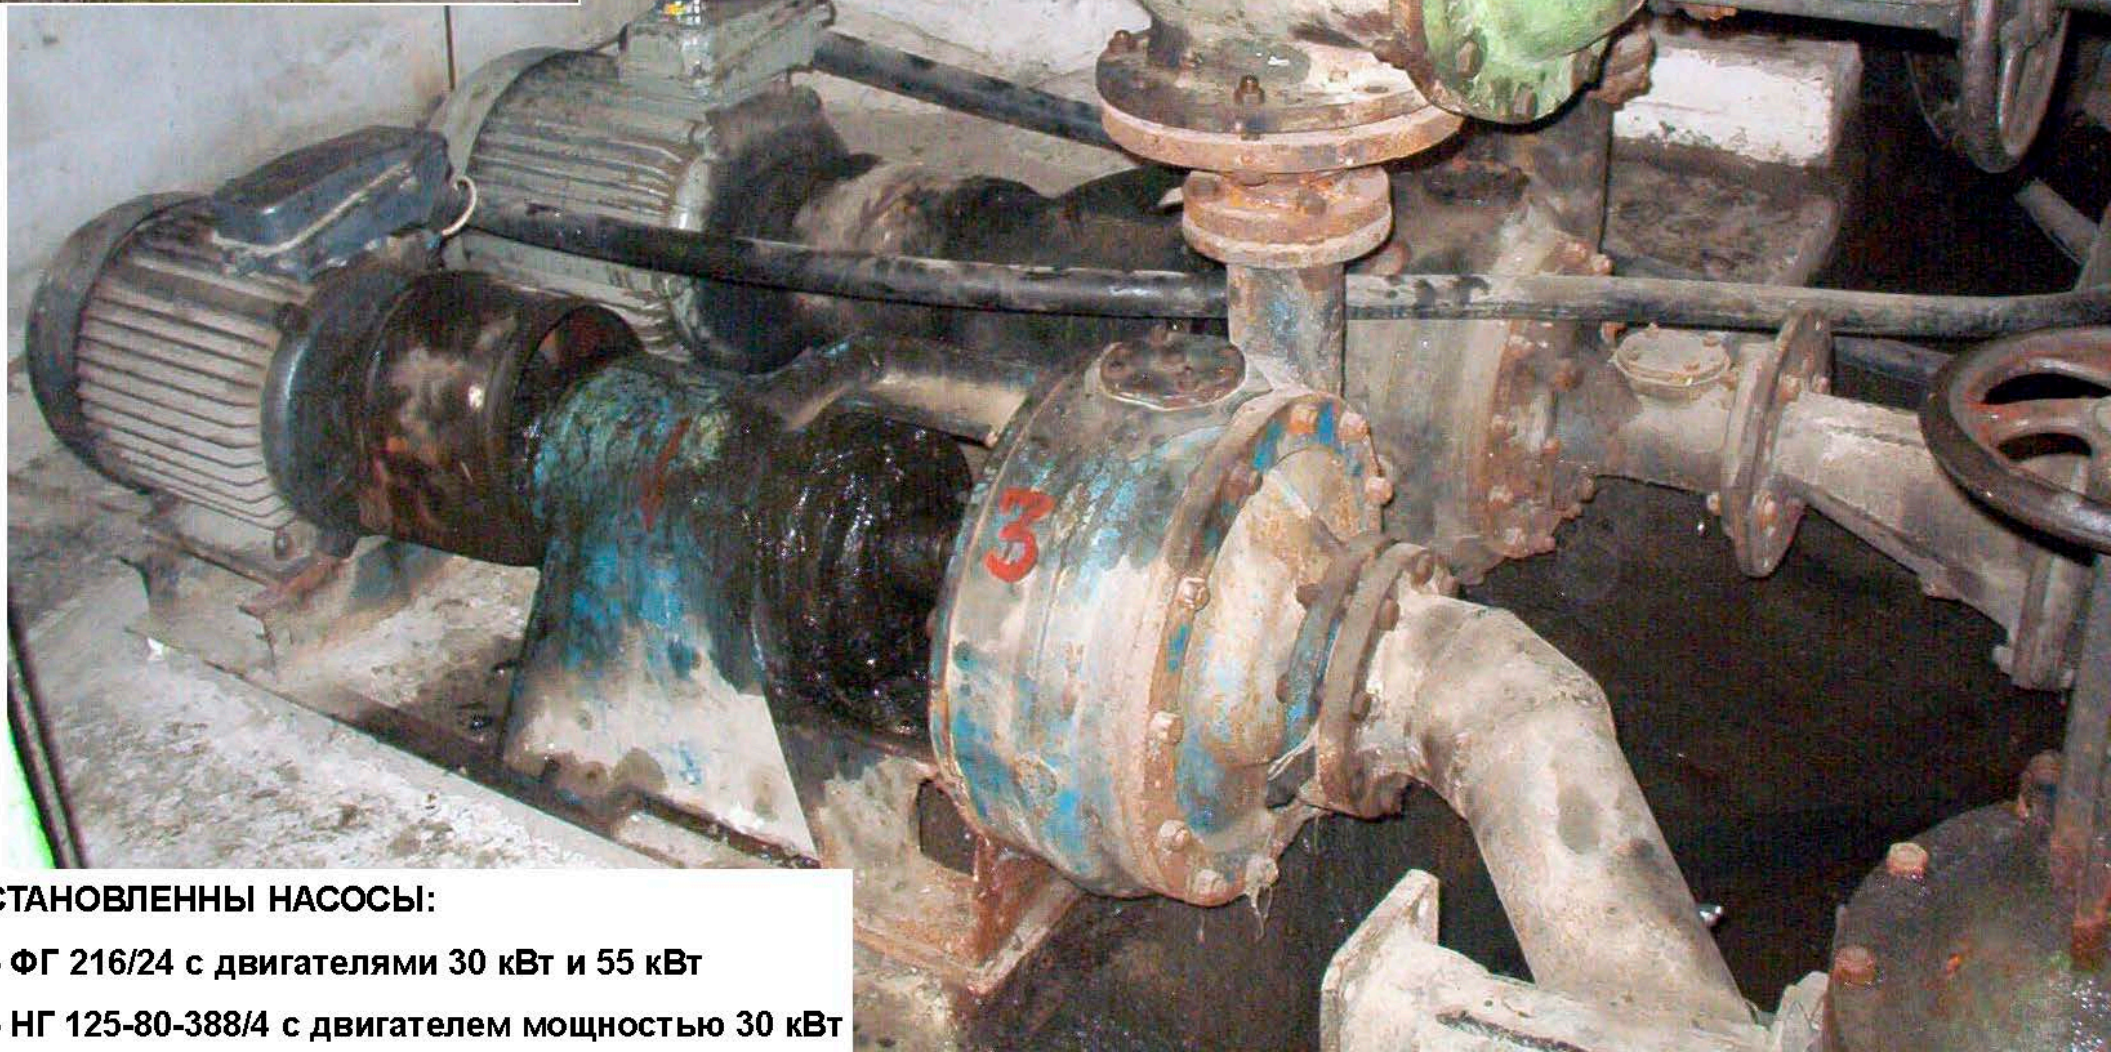

**г. Хынчешть, Районная канализационная насосная станция до модернизации**

**УСТАНОВЛЕННЫ НАСОСЫ:**

2 - ФГ 216/24 с двигателями 30 кВт и 55 кВт

1 - НГ 125-80-388/4 с двигателем мощностью 30 кВт

г. Хынчешть, Районная канализационная насосная станция **после модернизации**

УСТАНОВЛЕННЫ НАСОСЫ:

4 агрегата - FA 08.64 E-270  
с двигателем T17-4/24H  
и щит автоматики

**Снижение удельного потребления  
электроэнергии – около 40%**

г. Хынчешть  
Районная канализационная насосная станция  
после модернизации